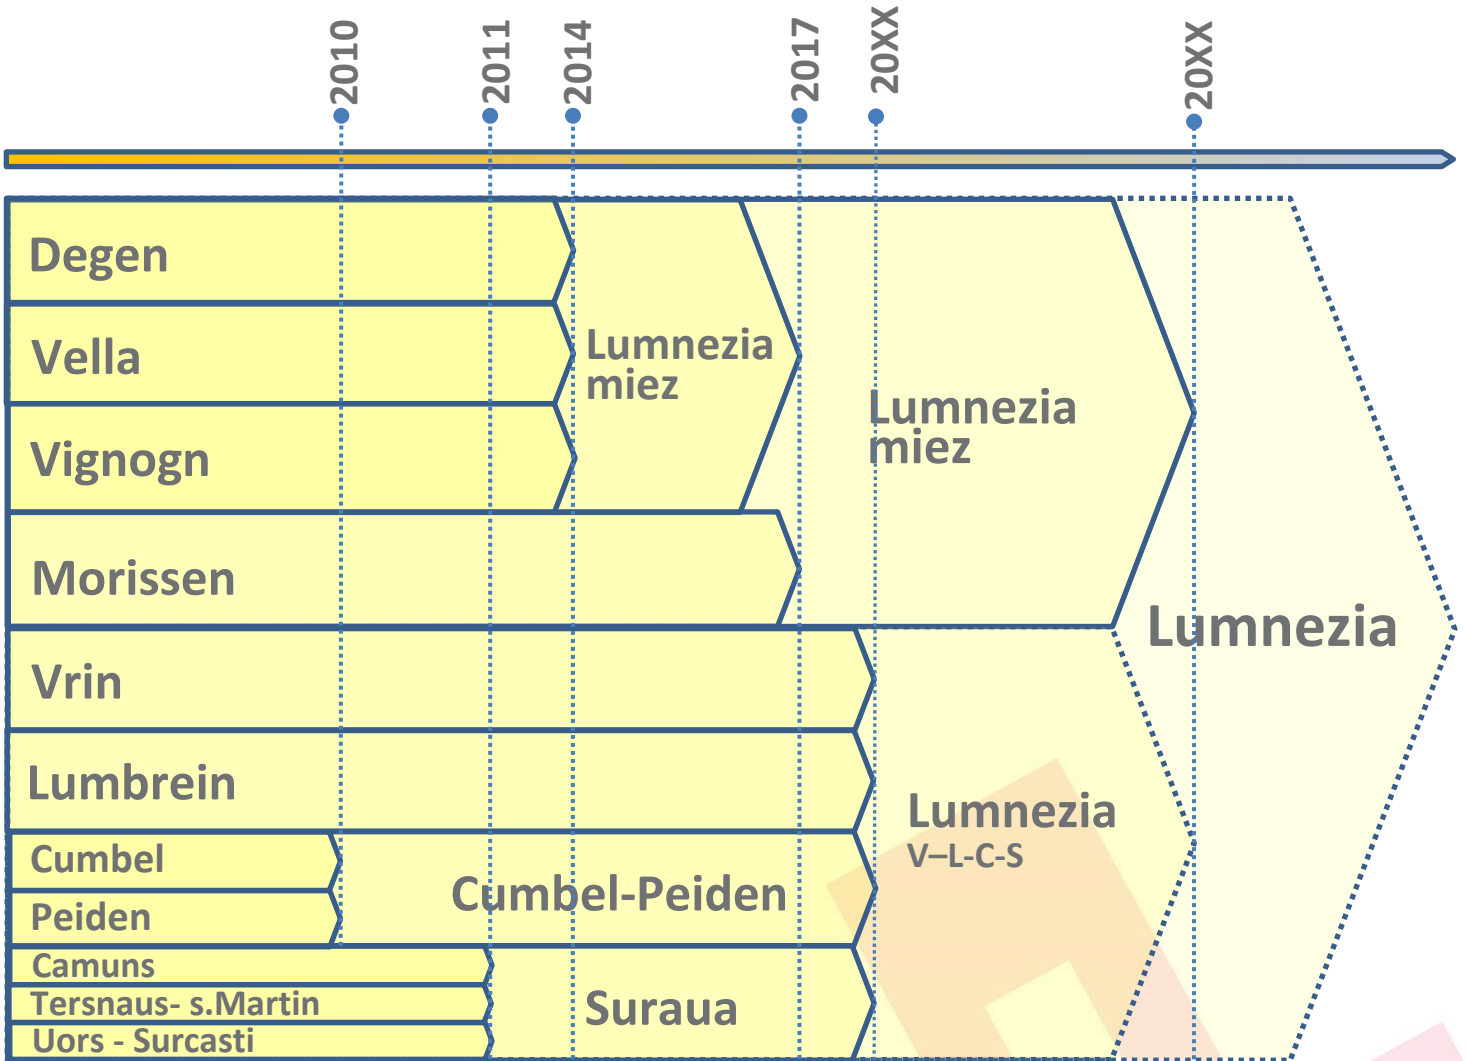

# Survesta fusiuns da vischnauncas da pleiv en Lumnezia

Varianta 1

22.12.2016/M. Sgier Vella